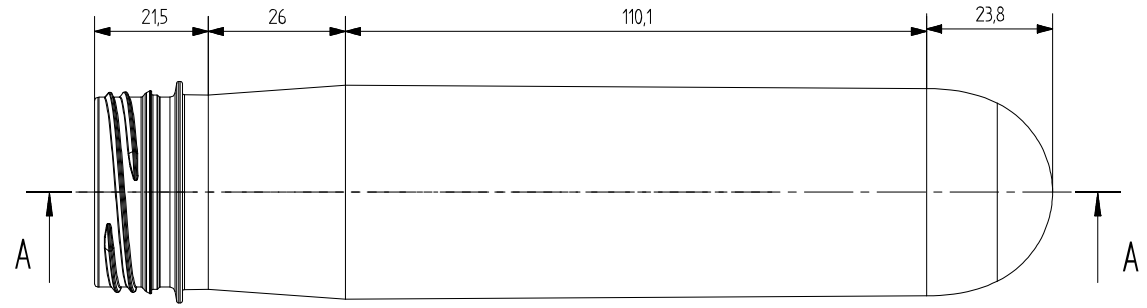

DETAIL B
SCALE 3:1

TEKNOPET	TÜM HAKLARI SAKLIDIR. İZİNSİZ KOPYALANMASI VEYA KULLANILMASI DURUMUNDA YASAL İŞLEM UYGULANIR.		ÖLÇEK 1:2
PARÇA KODU	1328		
PARÇA ADI	38/33mm 90g Preform Modeli		
MALZEME	PET	KONTROL EDEN	ONAYLAYAN
ÇİZEN	D.A.	B.K.	B.K.