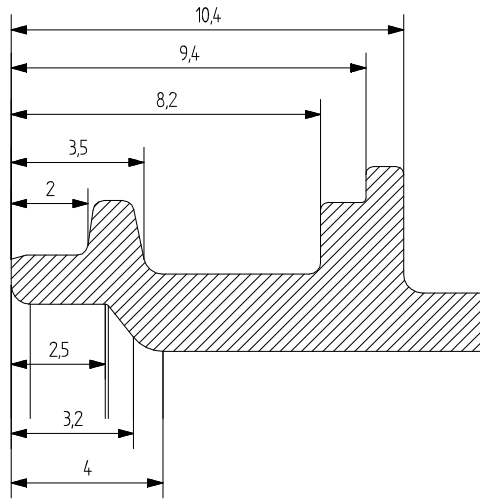

SECTION A-A

VIEW C

DETAIL B  
SCALE 5:1

TEKNOPET	TÜM HAKLARI SAKLIDIR. İZİNSİZ KOPYALANMASI VEYA KULLANILMASI DURUMUNDA YASAL İŞLEM UYGULANIR.		ÖLÇEK 1:1
PARÇA KODU	1404		
PARÇA ADI	29/21mm 17.8g Preform Modeli		ONAYLAYAN B.K.
MALZEME	PET	KONTROL EDEN	
ÇİZEN	D.A	B.K.	