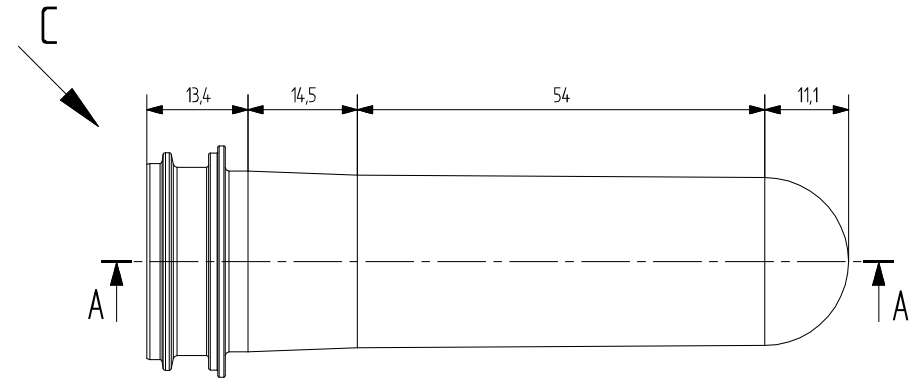

SECTION A-A

VIEW C

DETAIL B  
SCALE 5:1

TEKNOPET	TÜM HAKLARI SAKLIDIR. İZİNSİZ KOPYALANMASI VEYA KULLANILMASI DURUMUNDA YASAL İŞLEM UYGULANIR.		ÖLÇEK 1:1
PARÇA KODU	1404		
PARÇA ADI	29/21mm 17.8g Preform Modeli		ONAYLAYAN B.K.
MALZEME	PET	KONTROL EDEN	
ÇİZEN	D.A	B.K.	