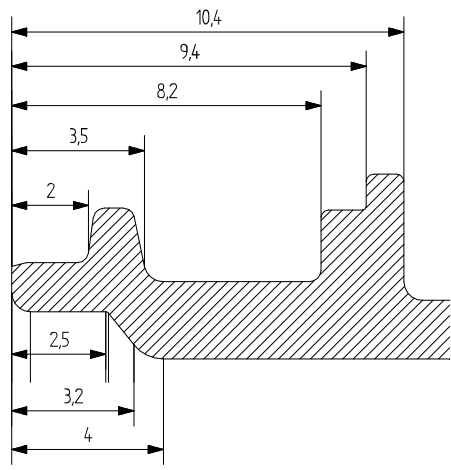

SECTION A-A

VIEW C

DETAIL B
SCALE 5:1

TEKNOPET	TÜM HAKLARI SAKLIDIR. İZİNSİZ KOPYALANMASI VEYA KULLANILMASI DURUMUNDA YASAL İŞLEM UYGULANIR.		ÖLÇEK 1:1
PARÇA KODU	1405		
PARÇA ADI	29/21mm 15g Preform Modeli		
MALZEME	PET	KONTROL EDEN	ONAYLAYAN
ÇİZEN	D.A	B.K.	B.K.