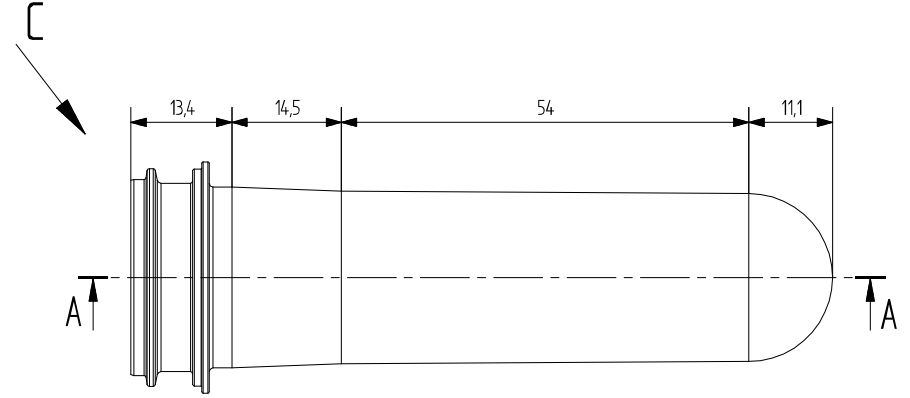

SECTION A-A

VIEW C

DETAIL B
SCALE 5:1

TEKNOPET	TÜM HAKLARI SAKLIDIR. İZİNSİZ KOPYALANMASI VEYA KULLANILMASI DURUMUNDA YASAL İŞLEM UYGULANIR.		ÖLÇEK 1:1
PARÇA KODU	1405		
PARÇA ADI	29/21mm 15g Preform Modeli		
MALZEME	PET	KONTROL EDEN	ONAYLAYAN
ÇİZEN	D.A	B.K.	B.K.