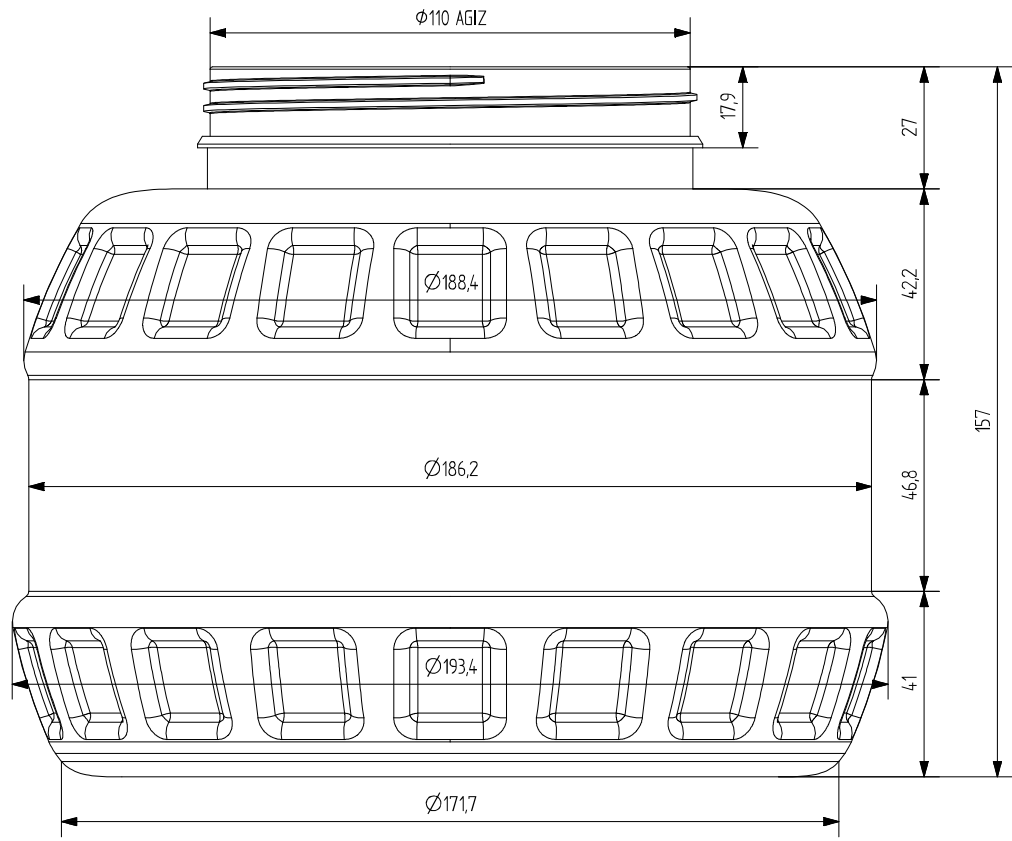

D

TEKNOPET	TÜM HAKLARI SAKLIDIR. İZİNSİZ KOPYALANMASI VEYA KULLANILMASI DURUMUNDA YASAL İŞLEM UYGULANIR.		ÖLÇEK 1:1
PARÇA KODU	2315		
PARÇA ADI	110mm 2850cc Gemlik Kavanoz Modeli		ONAYLAYAN B.K.
MALZEME	PET	KONTROL EDEN	
ÇİZEN	D.A.	B.K.	