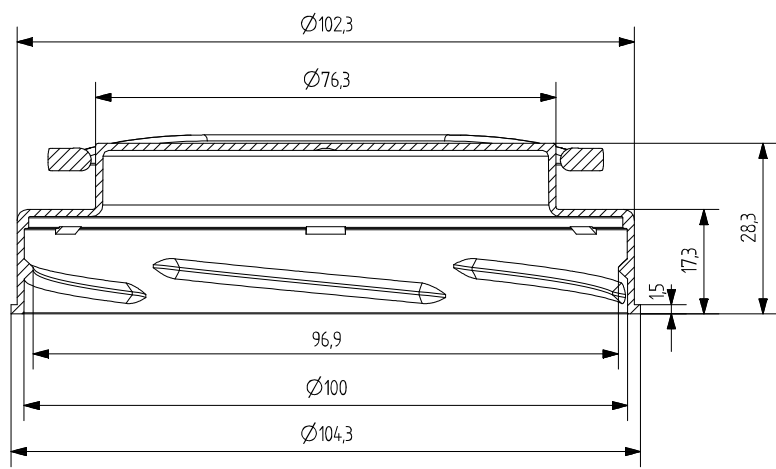

SECTION B-B

SECTION A-A

TEKNOPET	TÜM HAKLARI SAKLIDIR. İZİNSİZ KOPYALANMASI VEYA KULLANILMASI DURUMUNDA YASAL İŞLEM UYGULANIR.		ÖLÇEK 1:1
PARÇA KODU	3246		
PARÇA ADI	100mm Twist-Off Kendinden Kulplu Kapak Modeli		ONAYLAYAN B.K.
MALZEME	HDPE	KONTROL EDEN	
ÇİZEN	D.A.	B.K.	