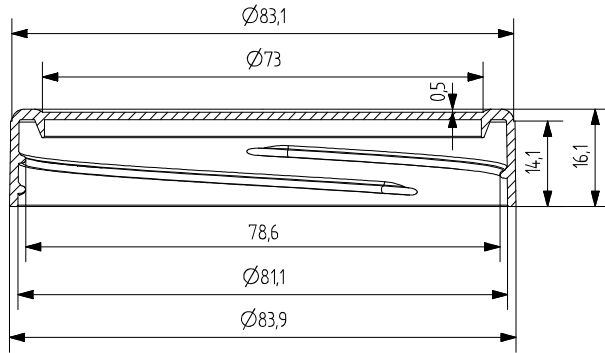

SECTION B-B

SECTION A-A

TEKNOPET	TÜM HAKLARI SAKLIDIR. İZİNSİZ KOPYALANMASI VEYA KULLANILMASI DURUMUNDA YASAL İŞLEM UYGULANIR.		ÖLÇEK 1:1
PARÇA KODU	3296		
PARÇA ADI	82mm Contalı Tırtıklı Düz Kapak Modeli		ONAYLAYAN B.K.
MALZEME	HDPE	KONTROL EDEN	
ÇİZEN	D.A.	B.K.	