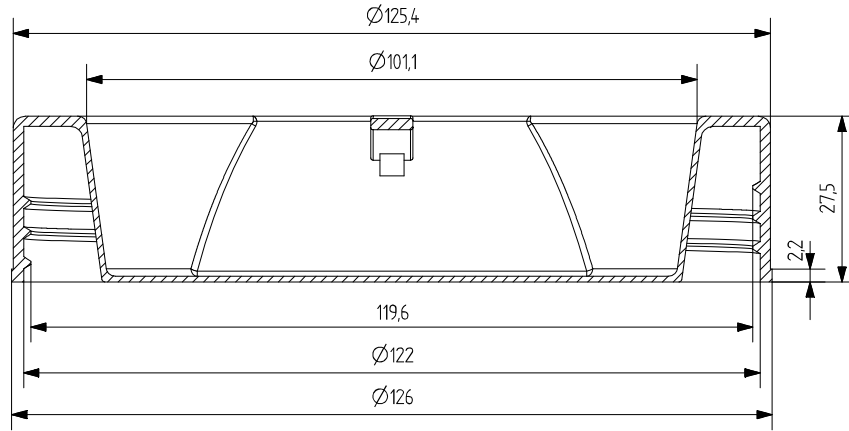

SECTION B-B

SECTION A-A

| | | | |
|-----------------|---|--------------|-------------------|
| TEKNOPET | TÜM HAKLARI SAKLIDIR. İZİNSİZ KOPYALANMASI VEYA KULLANILMASI DURUMUNDA YASAL İŞLEM UYGULANIR. | | ÖLÇEK 1:1 |
| PARÇA KODU | 3111 | | |
| PARÇA ADI | 120mm Vidalı Ege Kapak Modeli | | ONAYLAYAN B.K. |
| MALZEME | HDPE | KONTROL EDEN | |
| ÇİZEN | D.A. | B.K. | |