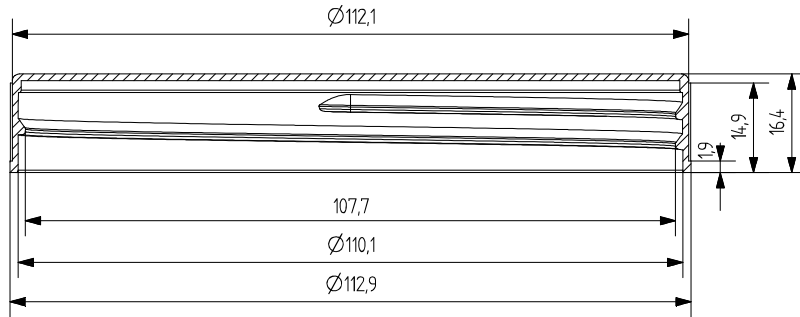

SECTION B-B

SECTION A-A

TEKNOPET	TÜM HAKLARI SAKLIDIR. İZİNSİZ KOPYALANMASI VEYA KULLANILMASI DURUMUNDA YASAL İŞLEM UYGULANIR.		ÖLÇEK 1:1
PARÇA KODU	3362		
PARÇA ADI	110mm Vidalı Tırtıklı Düz Kapak Modeli		ONAYLAYAN B.K.
MALZEME	PP	KONTROL EDEN	
ÇİZEN	D.A.	B.K.	