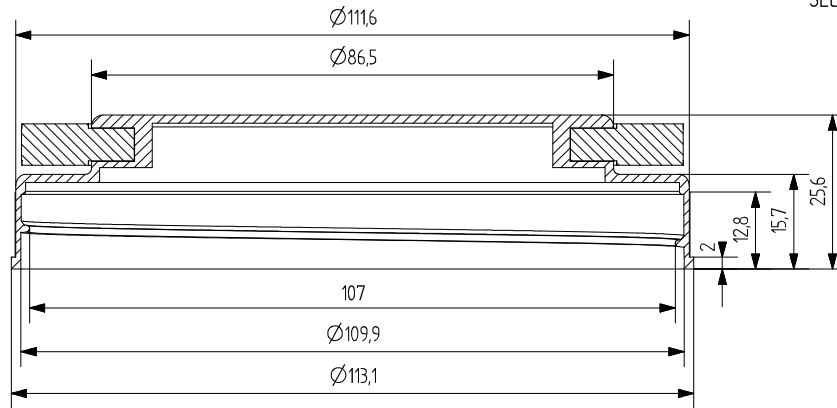

SECTION B-B

SECTION A-A

TEKNOPET	TÜM HAKLARI SAKLIDIR. İZİNSİZ KOPYALANMASI VEYA KULLANILMASI DURUMUNDA YASAL İŞLEM UYGULANIR.		ÖLÇEK 1:1
PARÇA KODU	3332		
PARÇA ADI	110mm Vidalı Elcik Kapak Modeli		ONAYLAYAN B.K.
MALZEME	HDPE	KONTROL EDEN	
ÇİZEN	D.A.	B.K.	