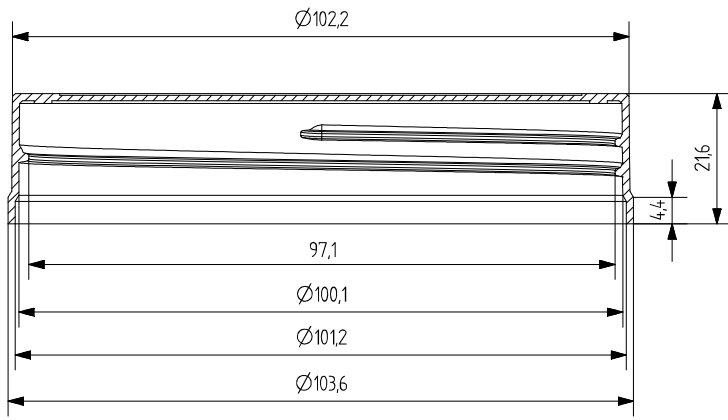

SECTION B-B

SECTION A-A

TEKNOPET	TÜM HAKLARI SAKLIDIR. İZİNSİZ KOPYALANMASI VEYA KULLANILMASI DURUMUNDA YASAL İŞLEM UYGULANIR.		ÖLÇEK 1:1
PARÇA KODU	3337		
PARÇA ADI	100mm Vidalı Etekli Düz Kapak Modeli		ONAYLAYAN B.K.
MALZEME	PP	KONTROL EDEN	
ÇİZEN	D.A.	B.K.	