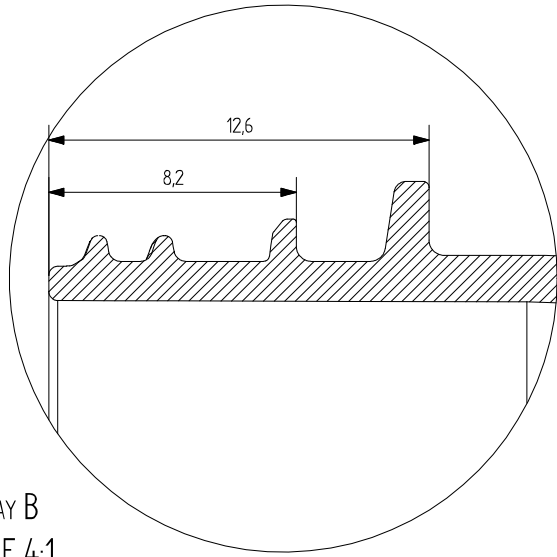

SECTION A-A

DETAIL B
SCALE 4:1

TEKNOPET	TÜM HAKLARI SAKLIDIR. İZİNSİZ KOPYALANMASI VEYA KULLANILMASI DURUMUNDA YASAL İŞLEM UYGULANIR.		ÖLÇEK 1:1
PROJE KODU	1393		
PARÇA KODU	29/25mm 23g Preform Modeli		ONAYLAYAN B.K.
MALZEME	PET	KONTROL EDEN	
ÇİZEN	D.A.	B.K.	