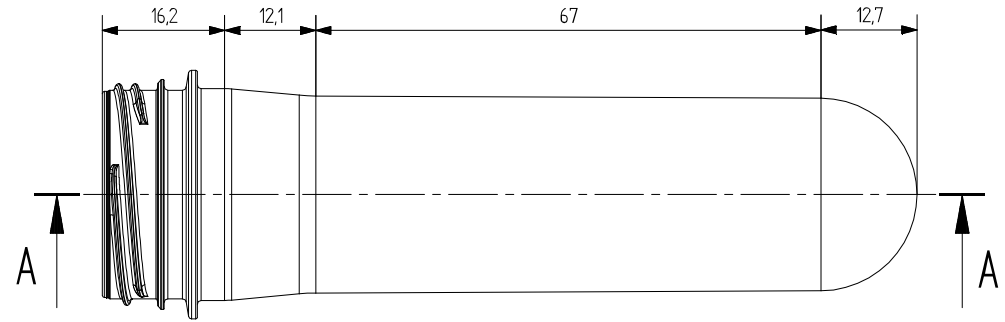

SECTION A-A

DETAIL B
SCALE 4:1

TEKNOPET	TÜM HAKLARI SAKLIDIR. İZİNSİZ KOPYALANMASI VEYA KULLANILMASI DURUMUNDA YASAL İŞLEM UYGULANIR.		ÖLÇEK 1:1
PROJE KODU	1393		
PARÇA KODU	29/25mm 23g Preform Modeli		ONAYLAYAN B.K.
MALZEME	PET	KONTROL EDEN	
ÇİZEN	D.A.	B.K.	