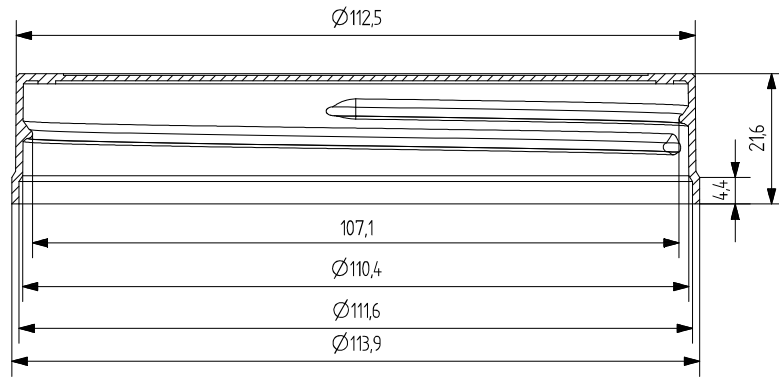

SECTION B-B

SECTION A-A

| | | | |
|------------|---|--------------|-------------------|
| TEKNOPET | TÜM HAKLARI SAKLIDIR. İZİNSİZ KOPYALANMASI VEYA KULLANILMASI DURUMUNDA YASAL İŞLEM UYGULANIR. | | ÖLÇEK 1:1 |
| PARÇA KODU | 3354 | | |
| PARÇA ADI | 110mm Vidalı Etekli Düz Kapak Modeli | | ONAYLAYAN B.K. |
| MALZEME | PP | KONTROL EDEN | |
| ÇİZEN | D.A. | B.K. | |