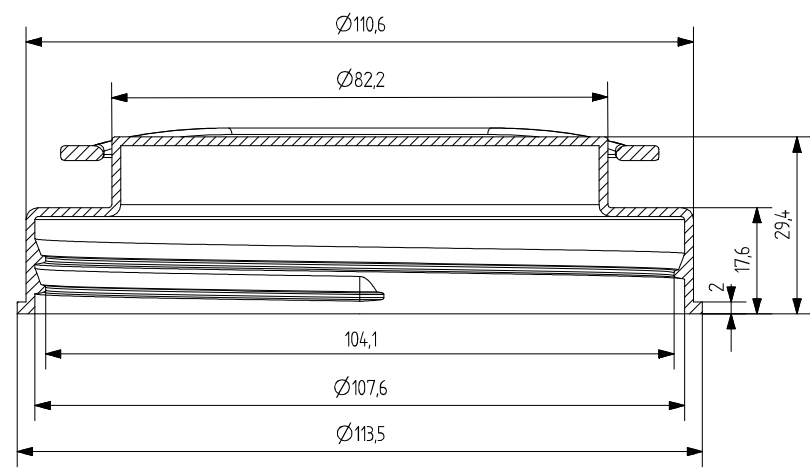

SECTION B-B

SECTION A-A

TEKNOPET	TÜM HAKLARI SAKLIDIR. İZİNSİZ KOPYALANMASI VEYA KULLANILMASI DURUMUNDA YASAL İŞLEM UYGULANIR.		ÖLÇEK 1:1
PARÇA KODU	3234		
PARÇA ADI	110mm Vidalı Kendinden Kulplu Kapak Modeli		ONAYLAYAN B.K.
MALZEME	HDPE	KONTROL EDEN	
ÇİZEN	D.A.	B.K.	