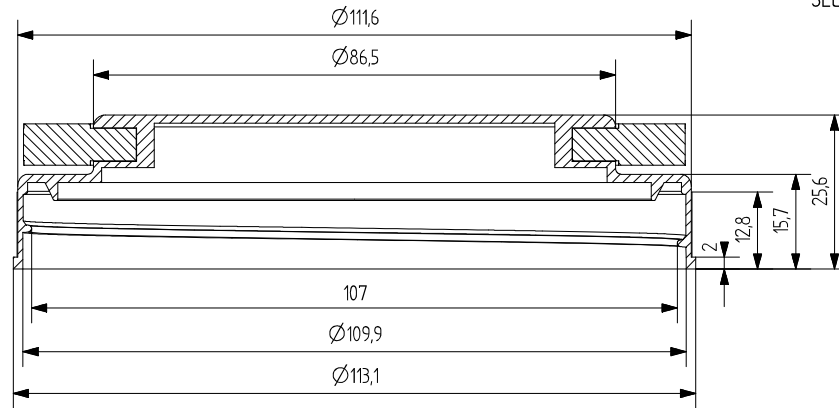

SECTION B-B

SECTION A-A

TEKNOPET	TÜM HAKLARI SAKLIDIR. İZİNSİZ KOPYALANMASI VEYA KULLANILMASI DURUMUNDA YASAL İŞLEM UYGULANIR.		ÖLÇEK 1:1
PARÇA KODU	3319		
PARÇA ADI	110mm Vidalı Contalı Elcik Kapak Modeli		ONAYLAYAN B.K.
MALZEME	HDPE	KONTROL EDEN	
ÇİZEN	D.A.	B.K.	