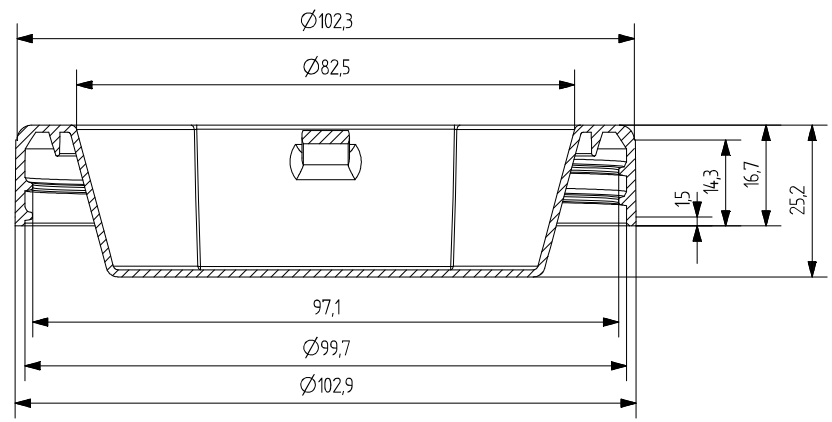

SECTION B-B

SECTION A-A

TEKNOPET	TÜM HAKLARI SAKLIDIR. İZİNSİZ KOPYALANMASI VEYA KULLANILMASI DURUMUNDA YASAL İŞLEM UYGULANIR.		ÖLÇEK 1:1
PARÇA KODU	3377		
PARÇA ADI	100mm Vidalı Marmara Kapak Modeli		ONAYLAYAN B.K.
MALZEME	HDPE	KONTROL EDEN	
ÇİZEN	D.A.	B.K.	