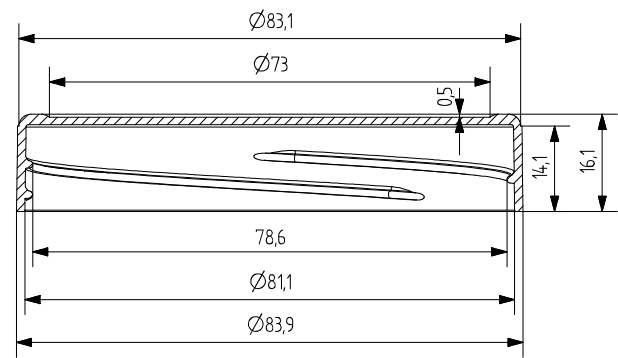

SECTION B-B

SECTION A-A

TEKNOPET	TÜM HAKLARI SAKLIDIR. İZİNSİZ KOPYALANMASI VEYA KULLANILMASI DURUMUNDA YASAL İŞLEM UYGULANIR.		ÖLÇEK 1:1
PARÇA KODU	3256		
PARÇA ADI	82mm Tırtıklı Düz Kapak Modeli		ONAYLAYAN B.K.
MALZEME	HDPE	KONTROL EDEN	
ÇİZEN	D.A.	B.K.	