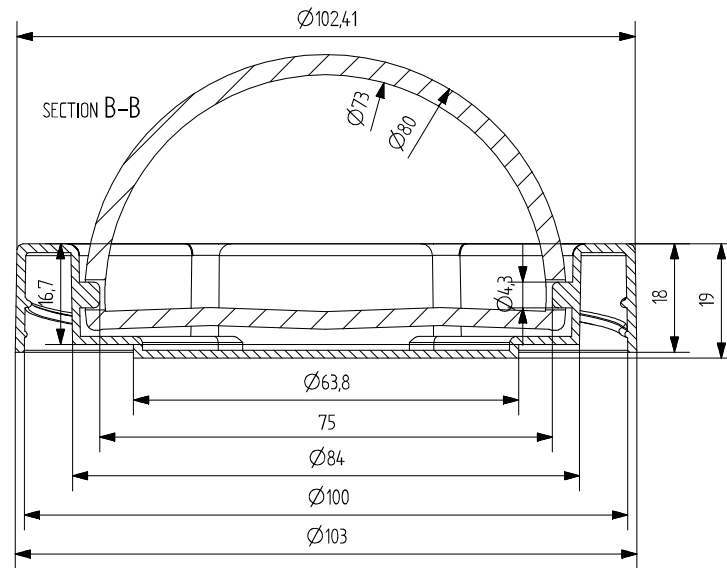

SECTION A-A

TEKNOPET	TÜM HAKLARI SAKLIDIR. İZİNSİZ KOPYALANMASI VEYA KULLANILMASI DURUMUNDA YASAL İŞLEM UYGULANIR.		ÖLÇEK 1:1
PARÇA KODU	3408		
PARÇA ADI	100mm Kulplu Cam Kavanoz Kapağı		ONAYLAYAN B.K.
MALZEME	HDPE	KONTROL EDEN	
ÇİZEN	D.A.	B.K.	