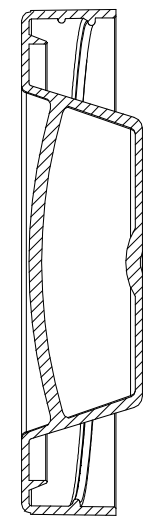

SECTION A-A

SECTION B-B

TEKNOPET	TÜM HAKLARI SAKLIDIR. İZİNSİZ KOPYALANMASI VEYA KULLANILMASI DURUMUNDA YASAL İŞLEM UYGULANIR.		ÖLÇEK 1:1
PARÇA KODU	3417		
PARÇA ADI	82mm Twist-Off Marmara Kapak Modeli		ONAYLAYAN B.K.
MALZEME	HDPE	KONTROL EDEN	
ÇİZEN	D.A.	B.K.	